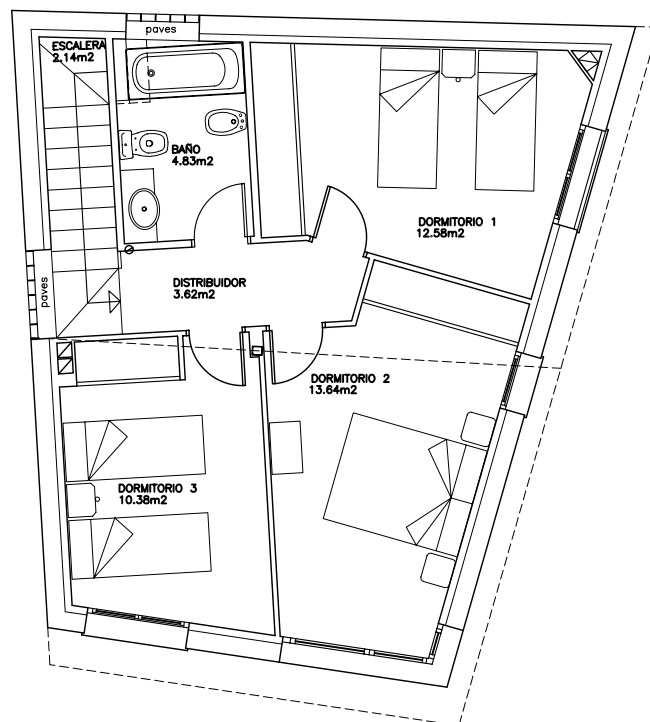

PLANTA BAJA.

PLANTA PRIMERA.

PROPIETARIO.

ALICIA CACHERO ALVAREZ.

Jose Maria Cachero Alvarez, C/ Gregorio Marañón, 13-Bajo, 33012 Oviedo-Asturias, estudio@cacheroarquitectos.com Tfno.: 985 25 38 44

VIVIENDA UNIFAMILIAR.