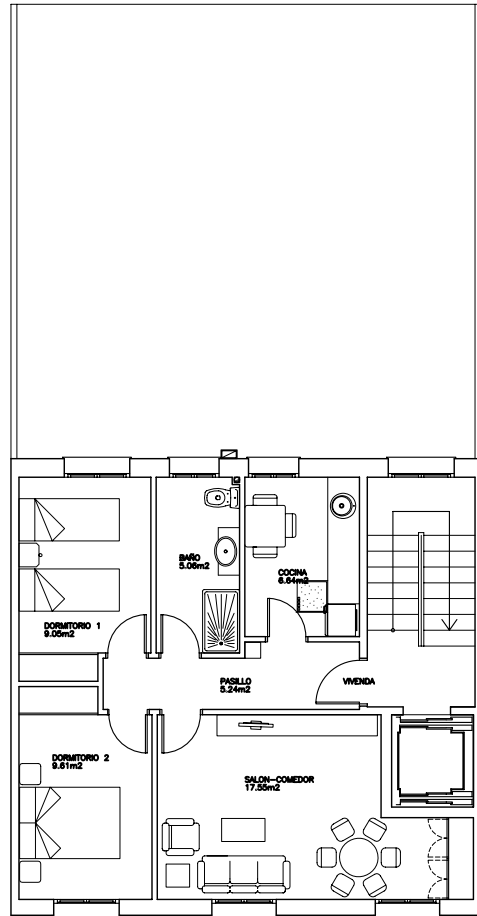

PLANTA BAJA.

PLANTA TIPO(1º,2º,3º,4º y 5º).

PROMOTOR.

JOSE MARIA CACHERO ALVAREZ.

Jose Maria Cachero Alvarez, C/ Gregorio Marañón, 13-Bajo, 33012 Oviedo-Asturias, estudio@cacheroarquitectos.com Tfno.: 985 25 38 44