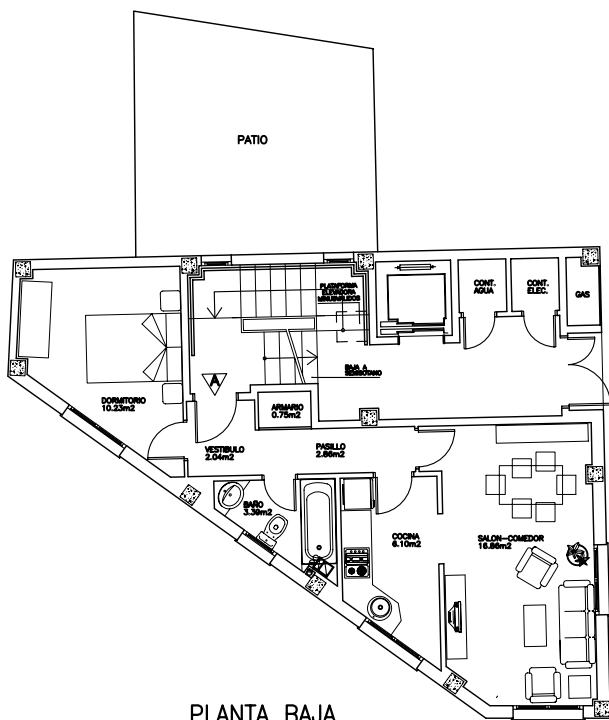

ALZADO A CALLE DOCE DE OCTUBRE

ALZADO PRINCIPAL

PLANTA BAJA.

PLANTA TIPO.

PROMOTOR.

ENOLDI S.L.

Jose Maria Cachero Alvarez, C/ Gregorio Marañón, 13-Bajo, 33012 Oviedo-Asturias, estudio@cacheroarquitectos.com Tfno.: 985 25 38 44

EDIFICIO PARA 7 VIVIENDAS Y TRASTEROS.

CALLE DOCE DE OCTUBRE, 45. MIERES.