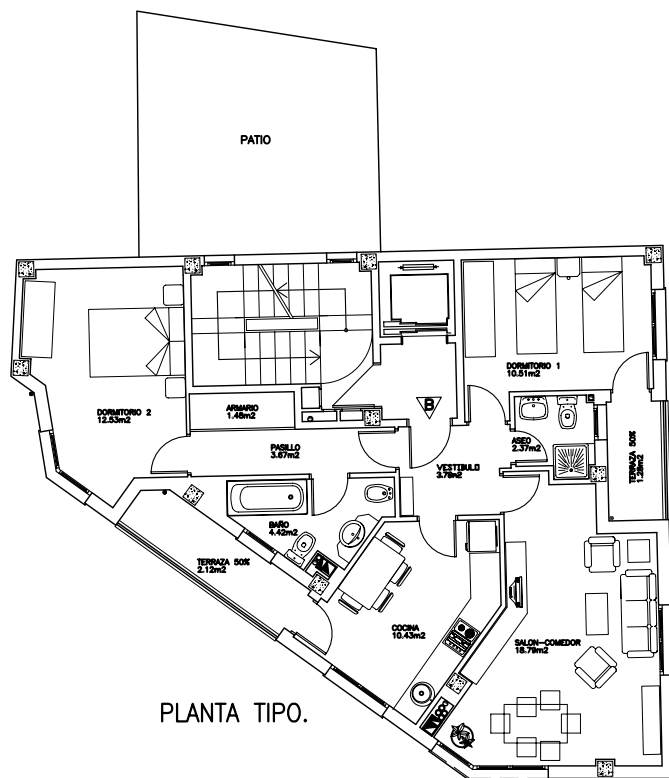

ALZADO A CALLE DOCE DE OCTUBRE

ALZADO PRINCIPAL

PLANTA BAJA.

PLANTA TIPO.

PROMOTOR.

ENOLDI S.L.

Jose Maria Cachero Alvarez, C/ Gregorio Marañón, 13-Bajo, 33012 Oviedo-Asturias, estudio@cacheroarquitectos.com Tfno.: 985 25 38 44

EDIFICIO PARA 7 VIVIENDAS Y TRASTEROS.

CALLE DOCE DE OCTUBRE, 45. MIERES.