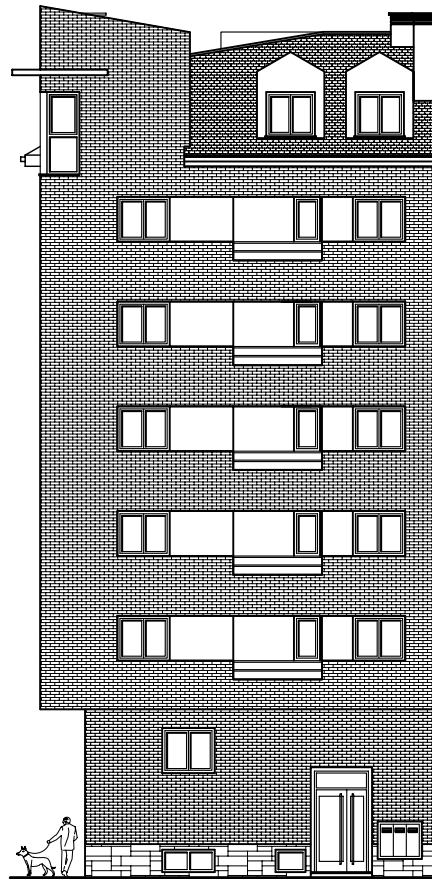

ALZADO A CALLE DOCE DE OCTUBRE

ALZADO PRINCIPAL

PLANTA BAJA.

PLANTA TIPO.

PROMOTOR.

ENOLDI S.L.

Jose Maria Cachero Alvarez, C/ Gregorio Marañón, 13-Bajo, 33012 Oviedo-Asturias, estudio@cacheroarquitectos.com Tfno.: 985 25 38 44

EDIFICIO PARA 7 VIVIENDAS Y TRASTEROS.

CALLE DOCE DE OCTUBRE, 45. MIERES.