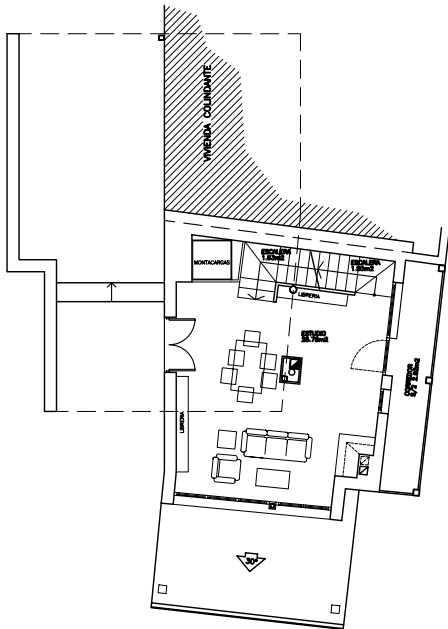

PLANTA PRIMERA.

PLANTA BAJA.

PLANTA SEMISOTANO.

PROPIETARIO.

ANTONIO CORRAL FERNANDEZ.

Jose Maria Cachero Alvarez, C/ Gregorio Marañón, 13-Bajo, 33012 Oviedo-Asturias, estudio@cacheroarquitectos.com Tfno.: 985 25 38 44

REFORMA Y AMPLIACION DE VIVIENDA UNIFAMILIAR ADOSADA.

INSIERTO – MIERES.